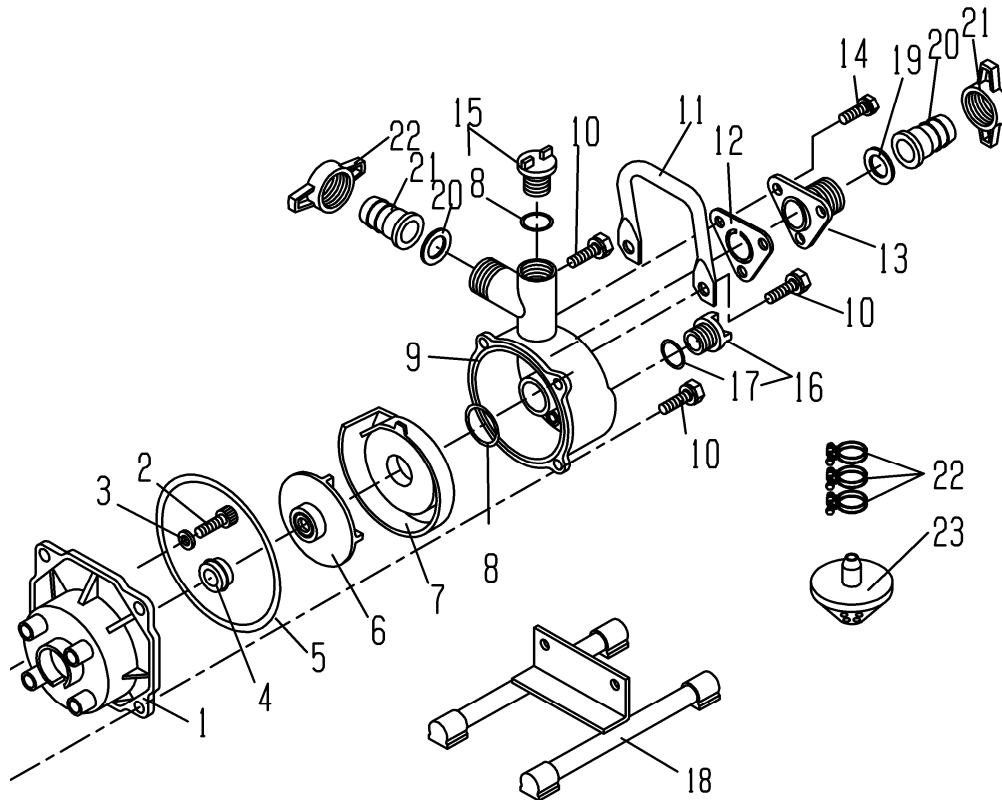

SCR-254HX

REF No.	Parts No.	Parts name	Q'ty
	-	GX25	1
1	200 201 180	CASING COVER	1
2	203 000 010	HEX.SOCKET BOLT	4
3	203 100 030	AL WASHER	4
4	201 100 011	MECHANICAL SEAL	1
5	200 800 010	O-RING	1
6	200 201 190	IMPELLER	1
7	200 201 200	INNER CASING	1
8	200 800 030	O-RING	2
9	200 200 040	CASING	1
10	203 000 020	HEX.BOLT	4
11	200 300 010	HANGER	1
12	200 900 010	CHECK VALVE	1
13	200 200 050	VALVE CASE	1
14	1400 1001450	HEX.BOLT	3
15	200 500 010	PRIMING PLUG ASSY	1
16	200 500 040	PLUG ASSY	1
17	200 800 020	O-RING	1
18	200 101 140	BASE ASSY (BLACK)	1
19	200 900 030	COUPLING PACKING	2
20	200 500 030	HOSE COUPLING	2
21	200 500 020	COUPLING HANDLE	2
22	201 000 020	HOSE BAND	3
23	201 200 010	STRAINER	1